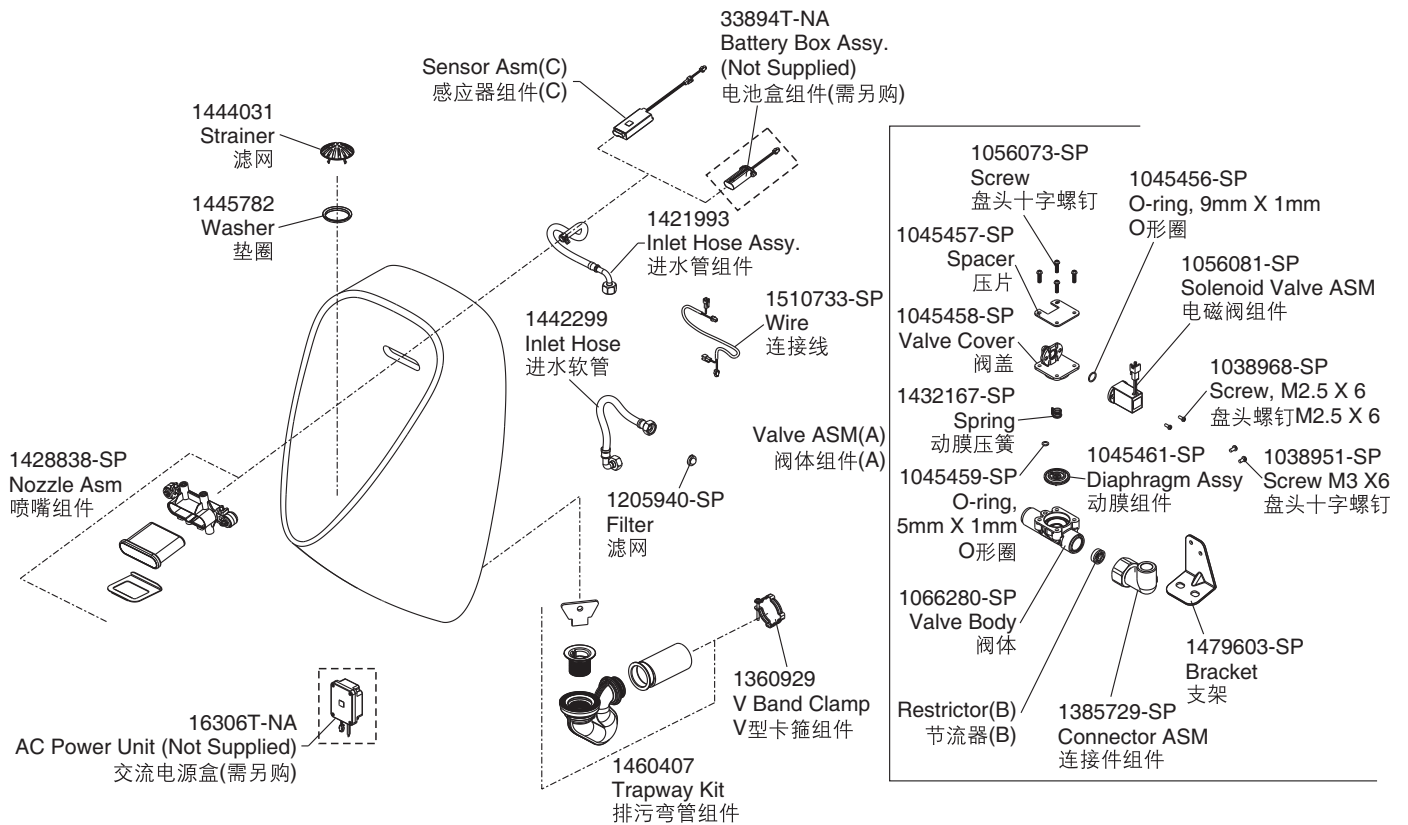

1442259  
Fixing Screw Assy.  
固定螺丝组件

52046  
Hanger Accessory Pack  
挂钩组件

1061478 Screw  
1061479 Sheath  
1061477  
Mounting Screw Kit (6 Sets)  
安装螺丝组件(6套)

Valve Assy.(A) 阀体组件(A)	1477793-SP	1479627-SP	1477793-SP	1479627-SP
Restrictor(B) 节流器(B)	1060309-SP	1119896-SP	1060309-SP	1119896-SP
Sensor Asm(C) 感应器组件(C)	1526899-SP	1526898-SP	1526899-SP	1526898-SP
For SKU 适用产品	K-28080T	K-28080T-Y	K-28081T	K-28081T-Y

Color code (-\*) or finish (-\*\*) must be specified when ordering.  
订购时请说明颜色代码(-\*)或表面处理(-\*\*)